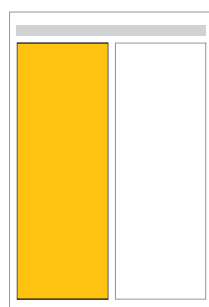

Tarifs et format de la publicité dans BAU-EXPO (mm)

1 ^{***} de couverture		2 ^{***} de couverture		3 ^{***} de couverture		4 ^{***} de couverture	
	<p>à négociier ECI - Expo Cover I</p>		<p>210 x 297 mm dimension à bords perdus 220 x 307 mm 1.800 € ECII - Expo Cover II</p>		<p>210 x 297 mm dimension à bords perdus 220 x 307 mm 1.800 € ECIII - Expo Cover III</p>		<p>210 x 297 mm dimension à bords perdus 220 x 307 mm 2.200 € ECIV - Expo Cover IV</p>

1 page à côté de
l'article sponsorisé
210 x 297 mm
dimension à bords perdus
220 x 307 mm
1.400 €
EAP - Expo Article Page

1 page
190 x 265 mm
1.300 €
EINF - Expo Inside Full

1/2 page
190 x 130 mm
700 €
EINH - Expo Inside Horizontal

1/2 page
92 x 265 mm
700 €
EINV - Expo Inside Vertical

1/4 page
92 x 130 mm
400 €
EINQ - Expo Inside Quarter